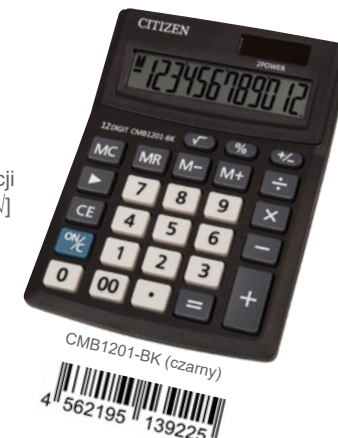

CMB1201-BK

- 12-cyfrowy wyświetlacz
- Pamięć 4-klawiszowa: MC, MR, M+, M-
- Kasowanie ostatniej pozycji
- Pierwiastek kwadratowy [√]
- Podwójne zero [00]
- Procenty [%]
- Zmiana znaku [+/-]
- Wymiary: 137 x 102 x 31 mm
- Waga: 90 g